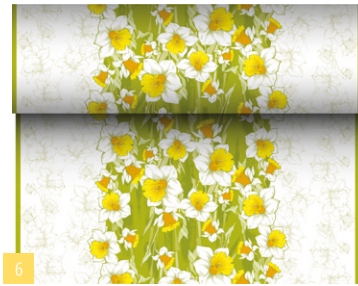

DIE BESONDERE TISSUE-SERVIETTE ...

... mit der optischen Anmutung einer gewebten Stoffserviette
... weich im Hautkontakt und geruchsneutral
... gut faltbar und sehr formstabil

Die Servietten der **ROYAL Collection** sind **FSC®**, **NORDIC ECOLABEL** und den „Keimling“ zertifiziert.

THE SPECIAL TISSUE NAPKIN ...

... with the appearance of woven cloth napkins
... soft to the skin and neutral odour
... easily foldable and shape-retaining

The **ROYAL Collection napkins** are certified by **FSC®**, **NORDIC ECOLABEL** and „Seedling“.

ROYAL Collection

Tulip Shape - ROYAL Collection

neu / new

	#		↔	↕		ⓘ	
1	89585	Servietten | Napkins	40 cm	40 cm	gelb | yellow	FSC · Svanen · Keimling | Seedling	5 x 50
2	89584		40 cm	40 cm	limonengrün | lime green		5 x 50

Narciso

neu / new

	#		↕	↔		ⓘ	
3	89241	Servietten, 3-lagig | Napkins, 3-ply	25 cm	25 cm			12 x 50
4	89242		33 cm	33 cm	FSC · Svanen		6 x 100
5	89243		40 cm	40 cm			8 x 50
6	89244	Tischläufer, Airlaid | Tablerunner, Airlaid	24 m	40 cm	FSC, perforiert | perforated: 20 x 1,20m		6 x 1

Coloured Eggs

	#		↕	↔		ⓘ	
7	87370	Servietten, 3-lagig | Napkins, 3-ply	25 cm	25 cm	FSC		12 x 50
8	87369		33 cm	33 cm	FSC · Svanen		6 x 100
9	87371		40 cm	40 cm			8 x 50
10	87372	Tischläufer, Airlaid | Tablerunner, Airlaid	24 m	40 cm	FSC, perforiert | perforated: 20 x 1,20m		6 x 1